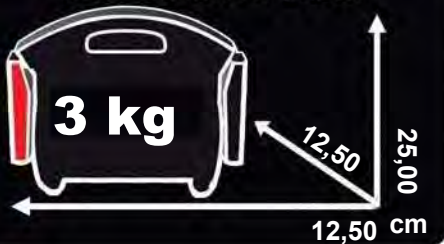

L24

2200

START BOOSTER

12V

RIF: 90

FORNITO CON:

TUTTE LE IMMAGINI SONO INSERITE A SCOPO ILLUSTRATIVO. I PRODOTTI POSSONO SUBIRE MODIFICHE

DIMENSIONI E PESO: