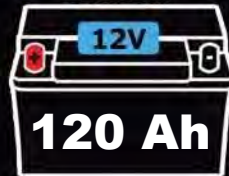

L24

2200

START BOOSTER

12V

RIF: 90

FORNITO CON:

TUTTE LE IMMAGINI SONO INSERITE A SCOPO ILLUSTRATIVO. I PRODOTTI POSSONO SUBIRE MODIFICHE

DIMENSIONI E PESO:

PER VEICOLI CON BATTERIA FINO A:

UTILIZZO NEL COFANO. LUNGHEZZA CAVI:

TENSIONE DI UTILIZZO
CORRENTE DI SPUNTO
AMPERAGGIO IN CONTINUO
CARICATORE AUTOMATICO
ALIMENTAZIONE DI CARICA
CAVI DI RICARICA
PINZE ISOLATE
VOLTAGGIO DI RICARICA
DURATA DI VITA STIMATA
SEZIONE CAVI
LUNGHEZZA CAVI
PROTEZIONE SOVRATENSIONE
BATTERIE SIGILLATE
NUMERO DI BATTERIE
SCocca ANTIURTO

CONSIGLIATO PER UTILIZZO:

12V
2200 A
750 A
SI
12V
SI
SI (CON FUSIBILE)
MAX 14,9V
500 CICLI
25 mm²
54 cm
SI
SI
1
ABS
FREQUENTE

INDICATO PER:

SWISS  MADE